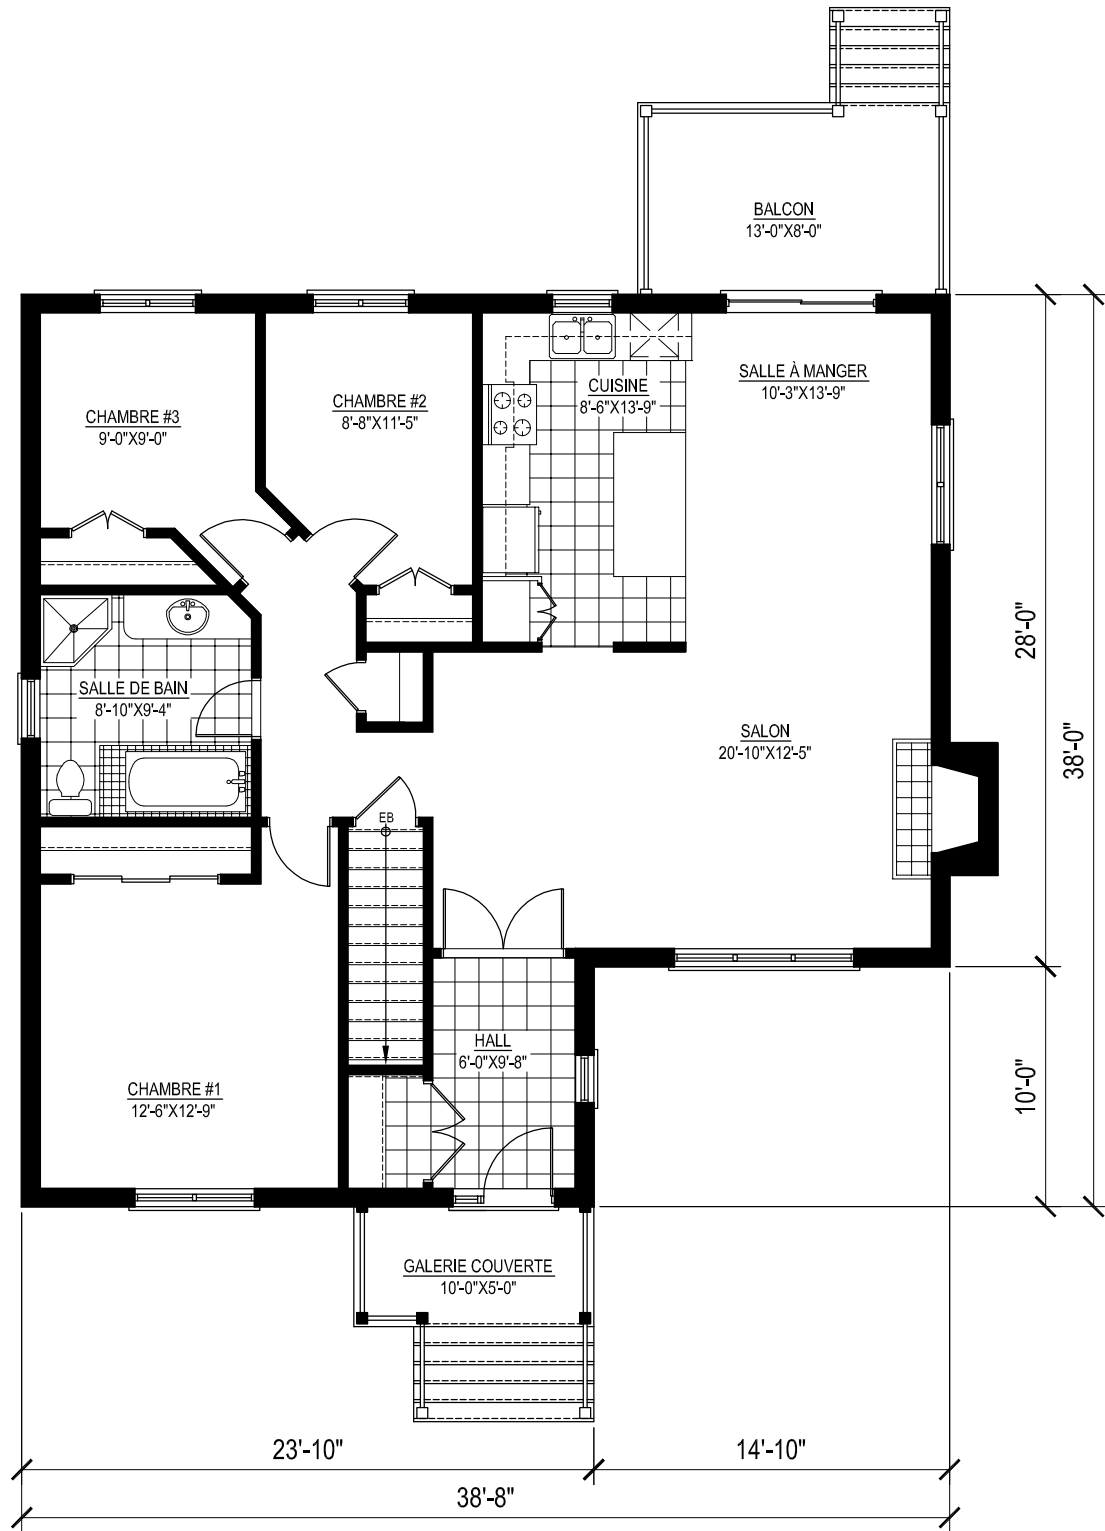

ÉLEVATION AVANT

RIVE-GAUCHE

BROMONT, QUÉBEC

1708-C_BUNGALOW (UNIFAMILIAL)
VENTE A

-Ne mesurer aucune dimension à l'échelle sur les plans.

ATELIER A.BELLAVANCE inc.

PLAN REZ-DE-CHAUSSÉE

SUPERFICIE R.D.C. : 1 321 PI.CA.