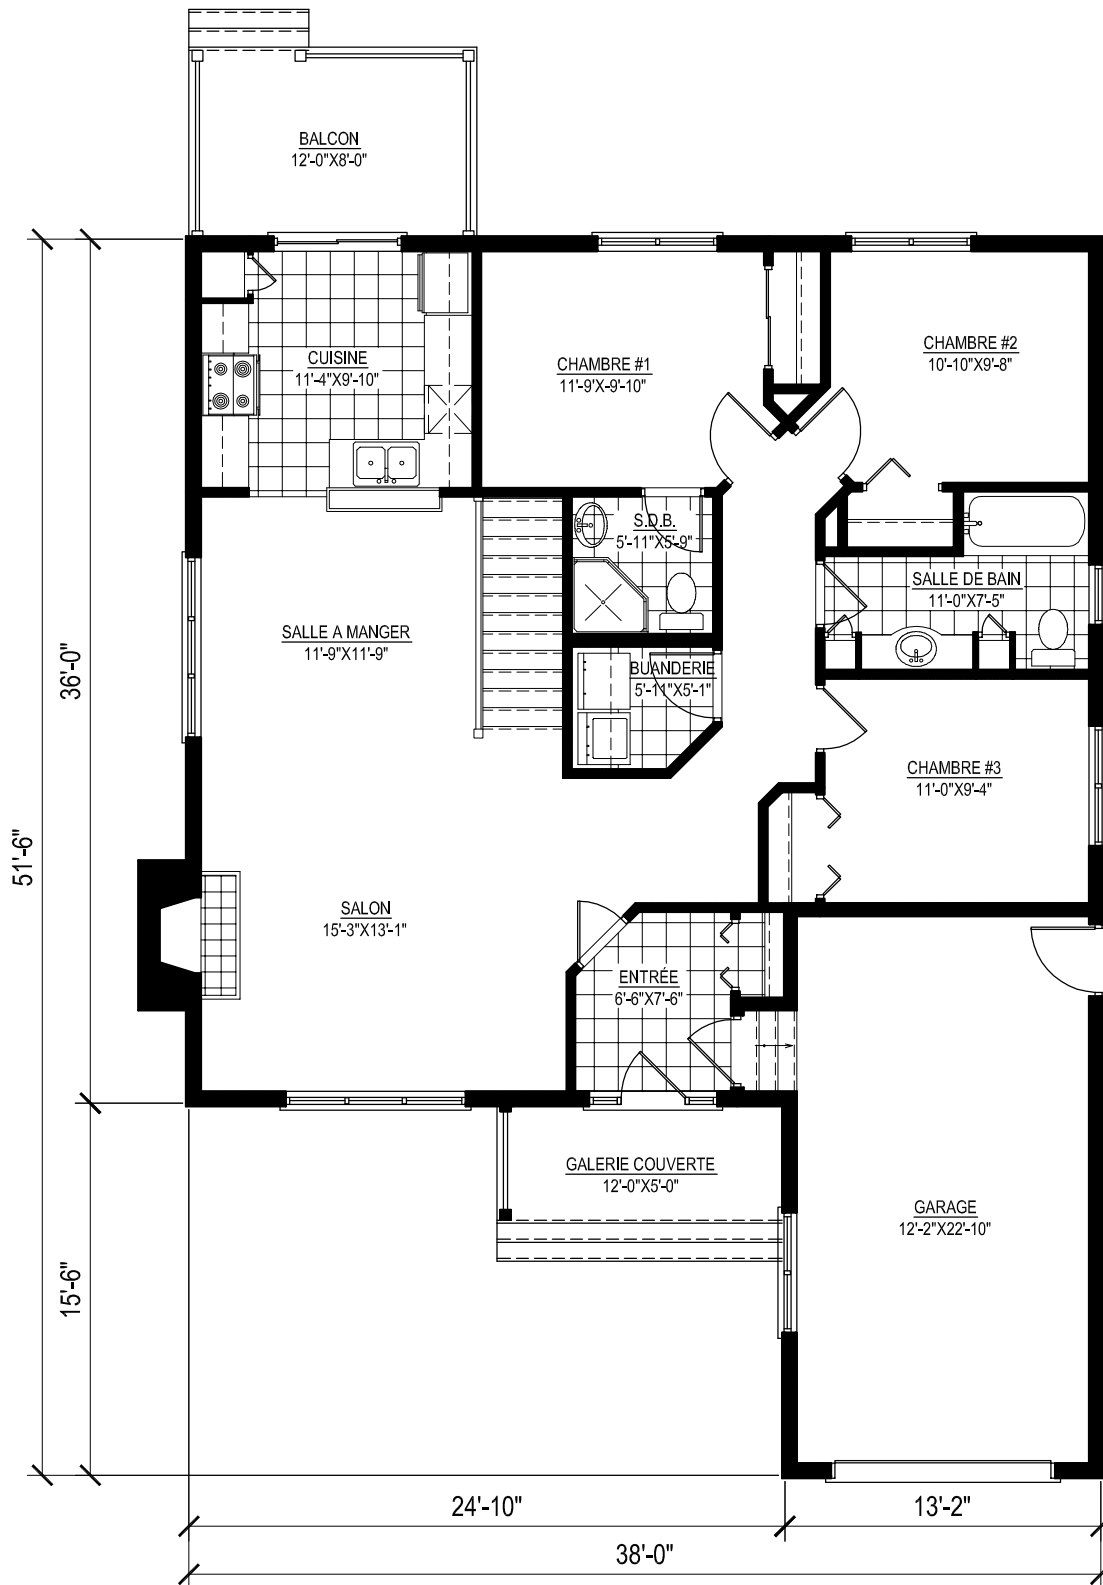

*RIVE-GAUCHE*  
*BROMONT, QUÉBEC*

1708-C BUNGALOW (UNIFAMILIAL)  
VENTE B AVEC GARAGE 4 VERSANTS  
-Ne mesurer aucune dimension à l'échelle sur les plans.

ATELIER A.BELLAVANCE inc.

**PLAN REZ-DE-CHAUSSÉE**

SUPERFICIE R.D.C. : 1 280 P.I.C.A.  
 SUPERFICIE GARAGE : 340 P.I.C.A.

**RIVE-GAUCHE**

BROMONT, QUÉBEC

1708-C\_BUNGALOW (UNIFAMILIAL)  
 VENTE B AVEC GARAGE 4 VERSANTS

-Ne mesurer aucune dimension à l'échelle sur les plans.