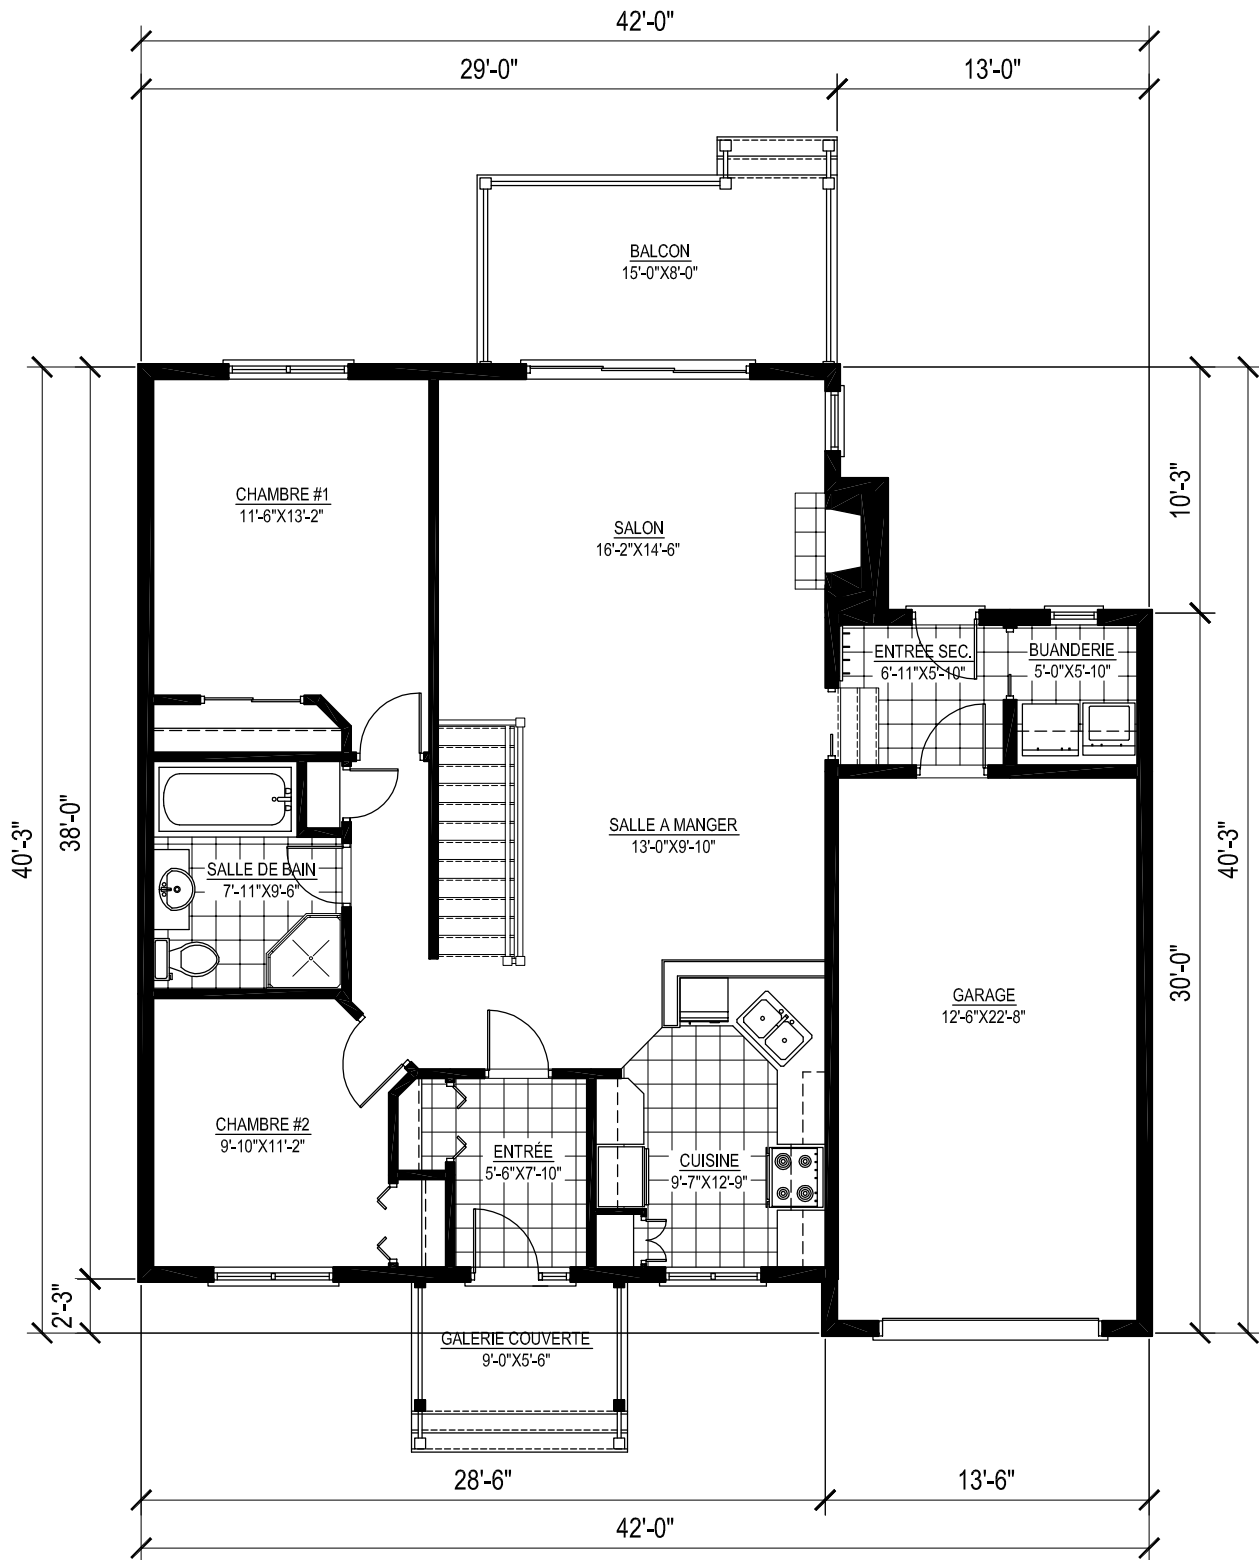

ÉLÉVATION AVANT

RIVE-GAUCHE

BROMONT, QUÉBEC

1708-C BUNGALOW (UNIFAMILIAL)
VENTE C D

-Ne mesurer aucune dimension à l'échelle sur les plans.

ATELIER A.BELLAVANCE inc.

PLAN REZ-DE-CHAUSSEE

SUPERFICIE R.D.C. : 1 202 PL.CA.

SUPERFICIE R.D.C. : 302 PL.CA.

RIVE-GAUCHE

BROMONT, QUÉBEC