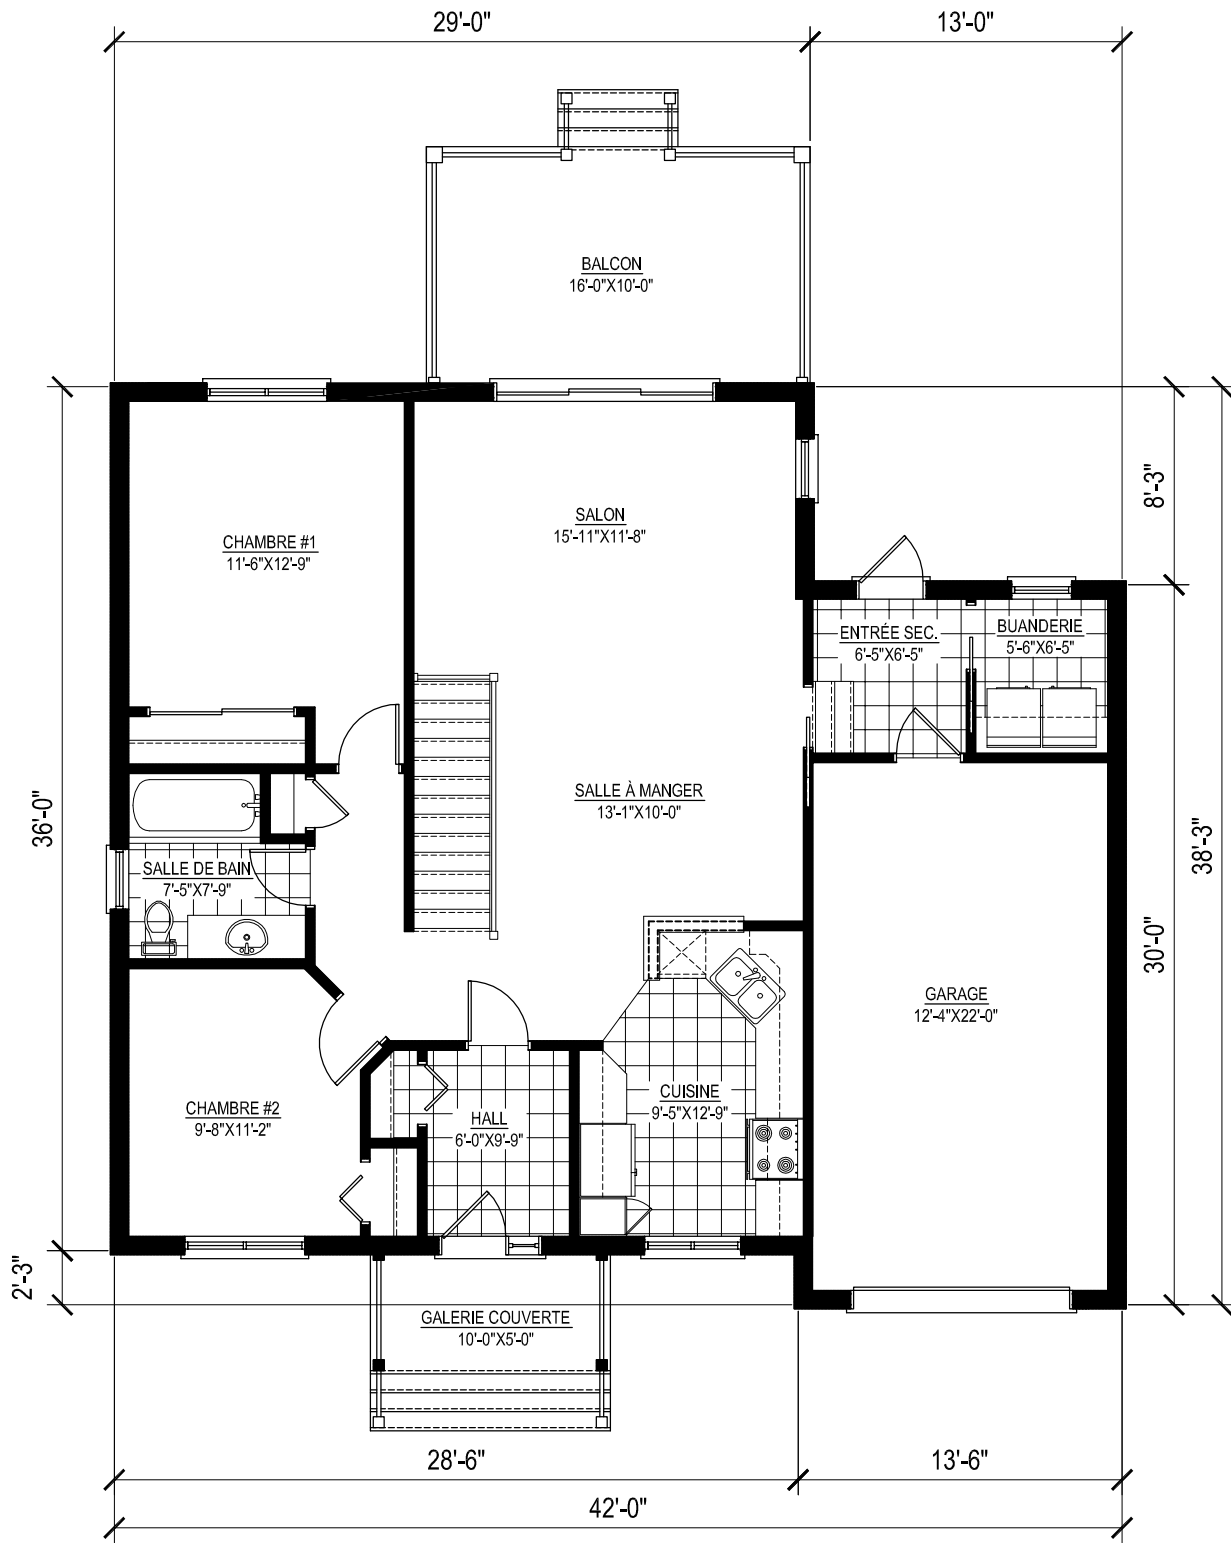

RIVE-GAUCHE

BROMONT, QUÉBEC

1708-C BUNGALOW (UNIFAMILIAL)
VENTÉ D

-Ne mesurer aucune dimension à l'échelle sur les plans.

ATELIER A.BELLAVANCE inc.

PLAN REZ-DE-CHAUSSÉE

SUPERFICIE R.D.C. : 1 136 PL.CA.
 SUPERFICIE GARAGE : 299 PL.CA.