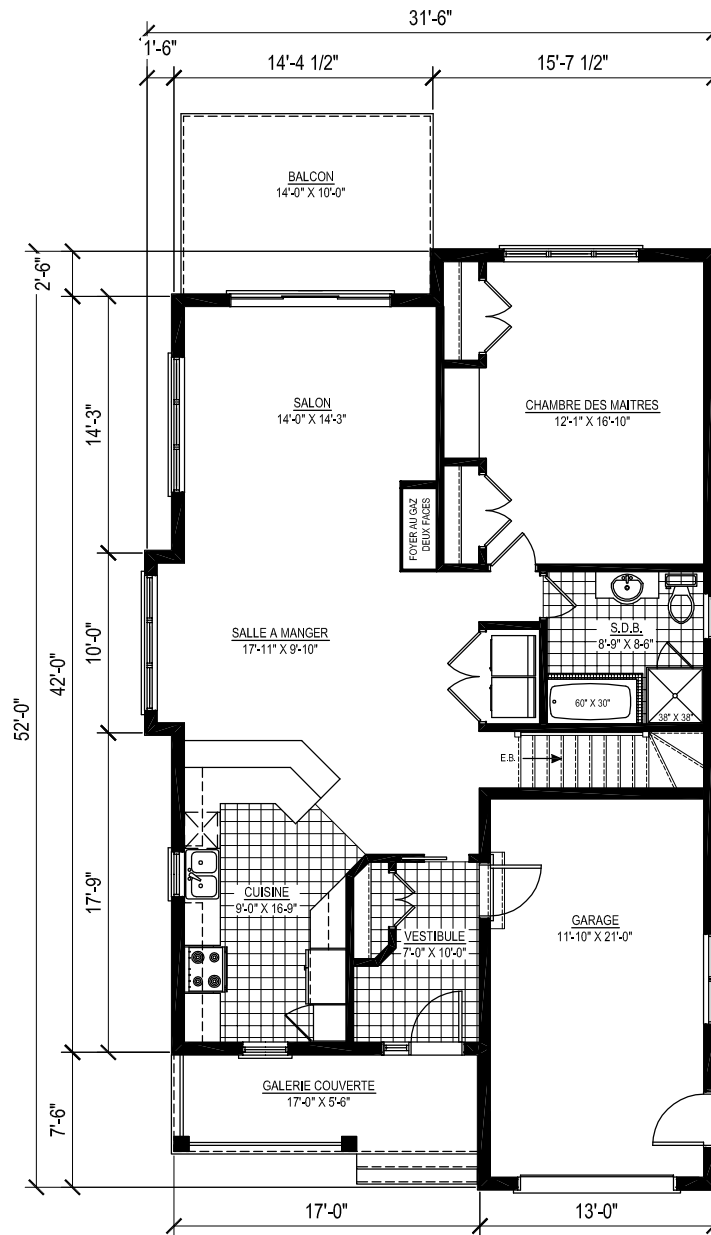

PLAN REZ-DE-CHAUSSÉE

RIVE-GAUCHE
BROMONT, QUÉBEC

Date: 2012.09.13   Projet: # 1708

1708-L_BUNGALOW (SIMPLE & JUMELE) (réduit de 5 pieds)
SIMPLE (buanderie rdc - cuisine avant)
-Ne mesurer aucune dimension à l'échelle sur les plans.

ATELIER A.BELLAVANCE inc.